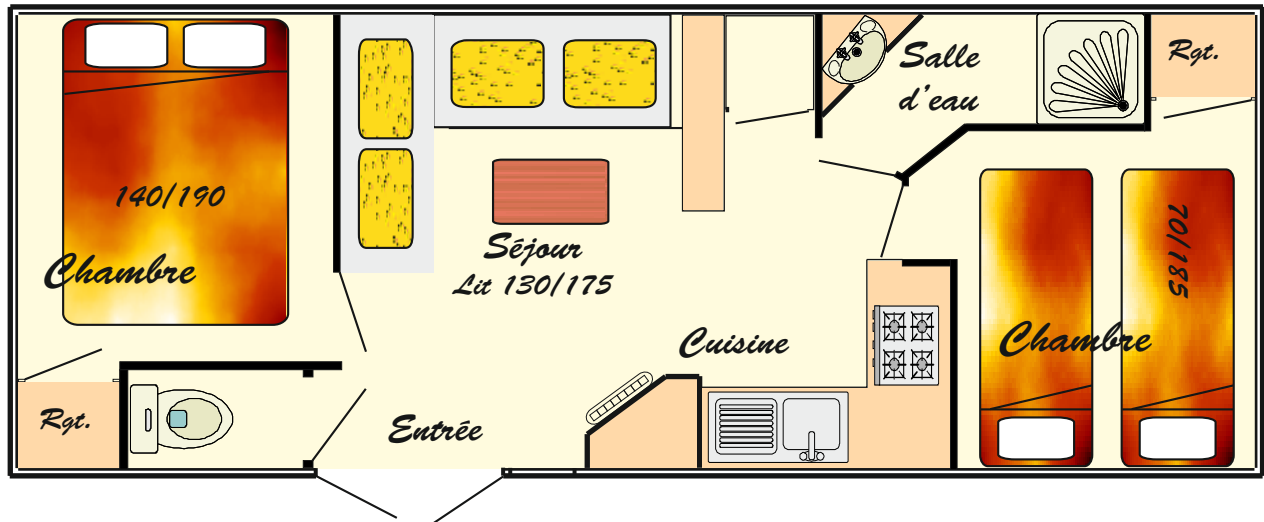

## Fiche descriptive

Dimensions : 7.78 x 2.92 Surface = 22.71 m<sup>2</sup>

- capacité 5 personnes
- dimensions 7.78 x 2.92
- surface 22.71 m<sup>2</sup>
- terrasse spacieuse ombragée par une bache 4.50 x 3.00 m
- séjour avec coin salon
- cuisine équipée avec plaque de cuisson au gaz
- four micro-onde avec grill
- réfrigérateur avec congélateur
- évier, placards, batterie de cuisine
- cafetière électrique
- branchement électrique 10 amp
- salle d'eau, lavabo douche
- wc séparé
- chauffe eau électrique
- 1<sup>ère</sup> chambre , 1 lit 140 x 190 non déplaçable
- 2<sup>ème</sup> chambre , 2 lits 70 x 185 déplaçables
- coin séjour convertible en lit 130 x 175
- couvertures et coussins sont fournis
- les draps et le linge de maison ne sont pas fournis.
- chauffage électrique
- salon de jardin avec 1 table et 5 chaises
- Ancienneté plus de 10 ans