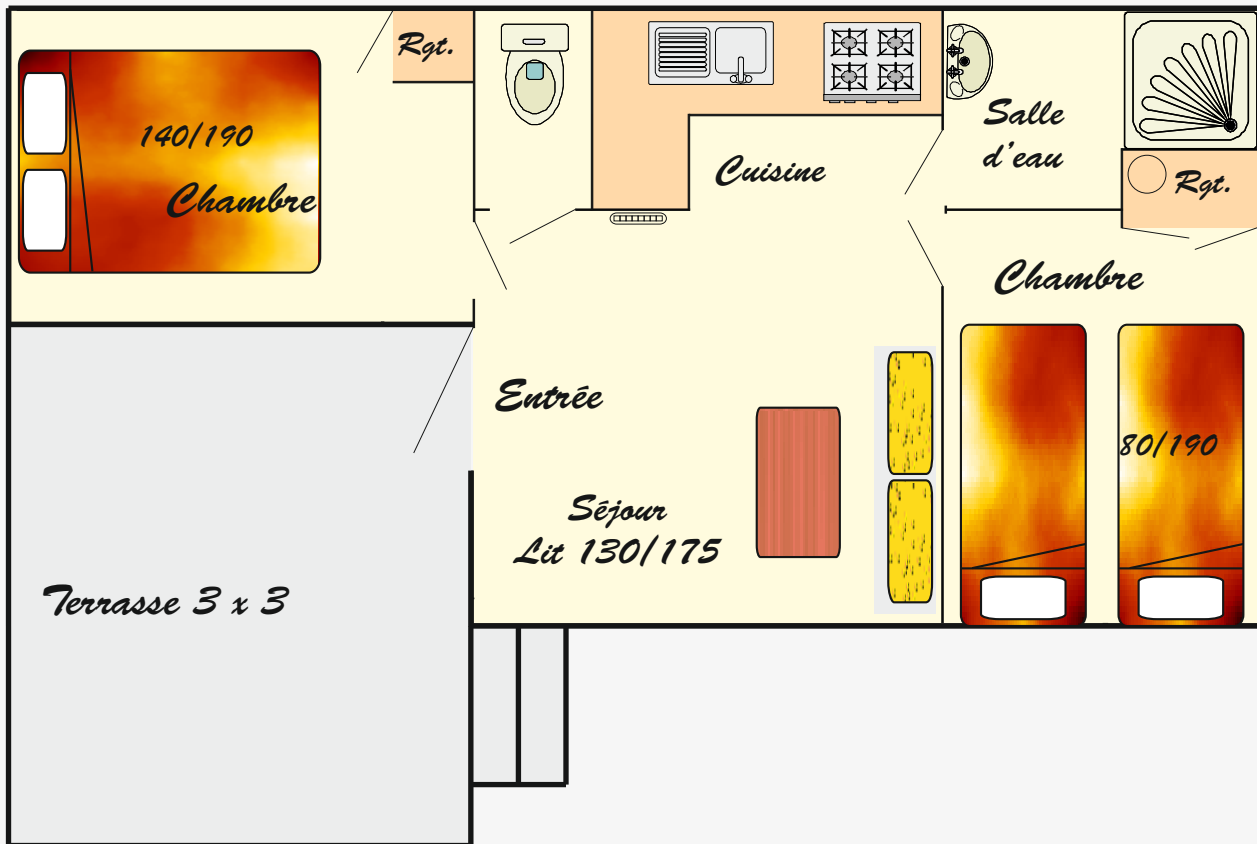

Mobil home LOGGIA

Fiche descriptive

Mobil Home Loggia - 7.90 x 3.90 - S = 25.90 m²

- capacité 6 personnes
- dimensions 7.90 x 3.90
- surface 25.90 m²
- terrasse ombragée 3.00 x 3.00 m
- séjour avec coin salon et coin repas
- cuisine équipée avec plaque de cuisson électrique
- évier, réfrigérateur table top, placards
- batterie de cuisine
- cafetière électrique
- branchement électrique 10 amp
- salle d'eau, lavabo douche, wc séparé
- chauffe eau électrique
- 1^{ère} chambre , 1 lit 140 x 190 déplaçable
- 2^{ème} chambre , 2 lits 80 x 190 déplaçables
- coin séjour convertible en lit 130 x 175
- couvertures et coussins sont fournis
- les draps et le linge de maison ne sont pas fournis.
- chauffage électrique
- salon de jardin avec 1 table et 6 chaises
- Ancienneté plus de 10 ans