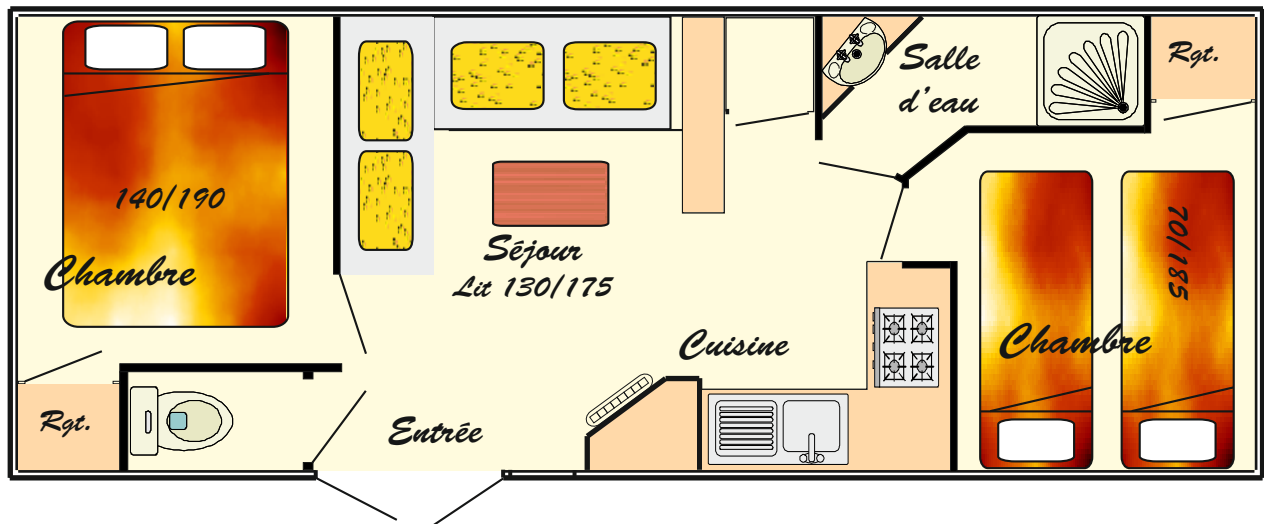

# Mobil home WILLERBY L

## Fiche descriptive

Dimensions : 7.78 x 2.92 Surface = 22.71 m<sup>2</sup>

- capacité 5 personnes
- dimensions 7.78 x 2.92
- surface 22.71 m<sup>2</sup>
- terrasse spacieuse ombragée 4.50 x 3.00 m
- séjour avec coin salon
- cuisine équipée avec plaque de cuisson au gaz
- évier, réfrigérateur table top, placards
- batterie de cuisine
- cafetière électrique
- branchement électrique 10 amp
- salle d'eau, lavabo douche
- wc séparé
- chauffe eau électrique
- 1<sup>ère</sup> chambre , 1 lit 140 x 190 non déplaçable
- 2<sup>ème</sup> chambre , 2 lits 70 x 185 déplaçables
- coin séjour convertible en lit 130 x 175
- couvertures et coussins sont fournis
- les draps et le linge de maison ne sont pas fournis.
- chauffage électrique
- salon de jardin avec 1 table et 5 chaises
- Ancienneté plus de 10 ans