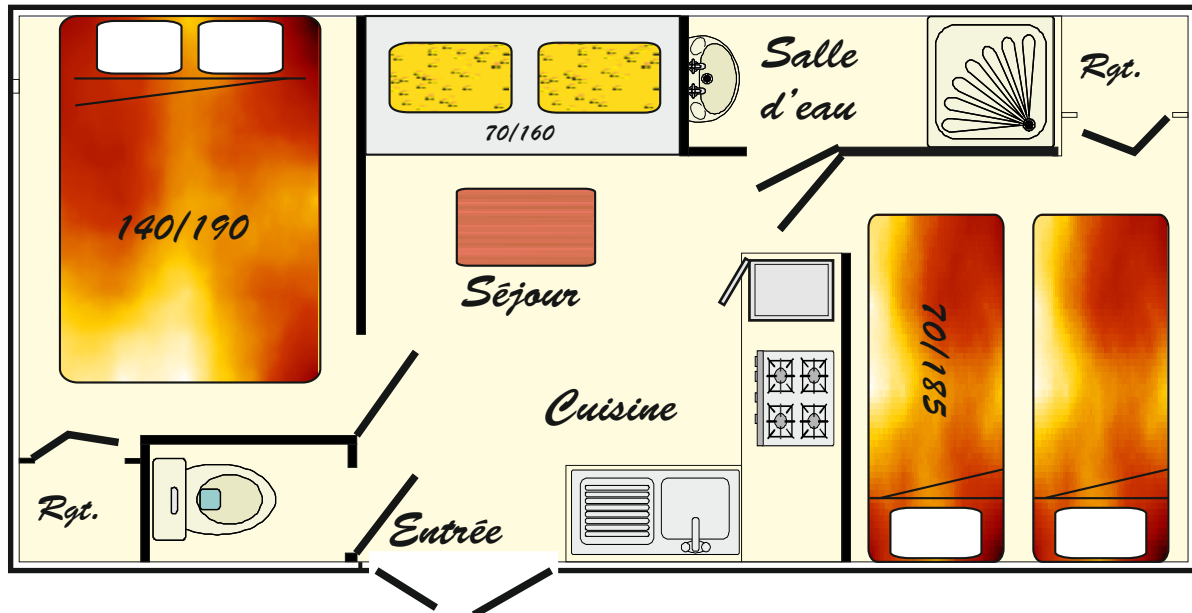

## Fiche descriptive

Dimensions : 6.14 x 2.92 Surface = 17.92m<sup>2</sup>

- capacité 4 personnes
- dimensions 6.14 x 2.92
- surface 17.92 m<sup>2</sup>
- terrasse ombragée 4 x 2.50 m
- petit séjour avec coin salon
- cuisine équipée avec plaque de cuisson au gaz
- évier, réfrigérateur table top, placards
- batterie de cuisine
- cafetière électrique
- branchement électrique 10 amp
- salle d'eau, lavabo douche,
- wc séparé
- chauffe eau électrique
- 1<sup>ère</sup> chambre , 1 lit 140 x 190 non déplaçable
- 2<sup>ème</sup> chambre , 2 lits 70 x 185 déplaçables
- banquette du salon 70 x 160
- couvertures et coussins sont fournis
- les draps et le linge de maison ne sont pas fournis.
- chauffage électrique
- salon de jardin avec 1 table et 4 chaises
- Ancienneté plus de 10 ans