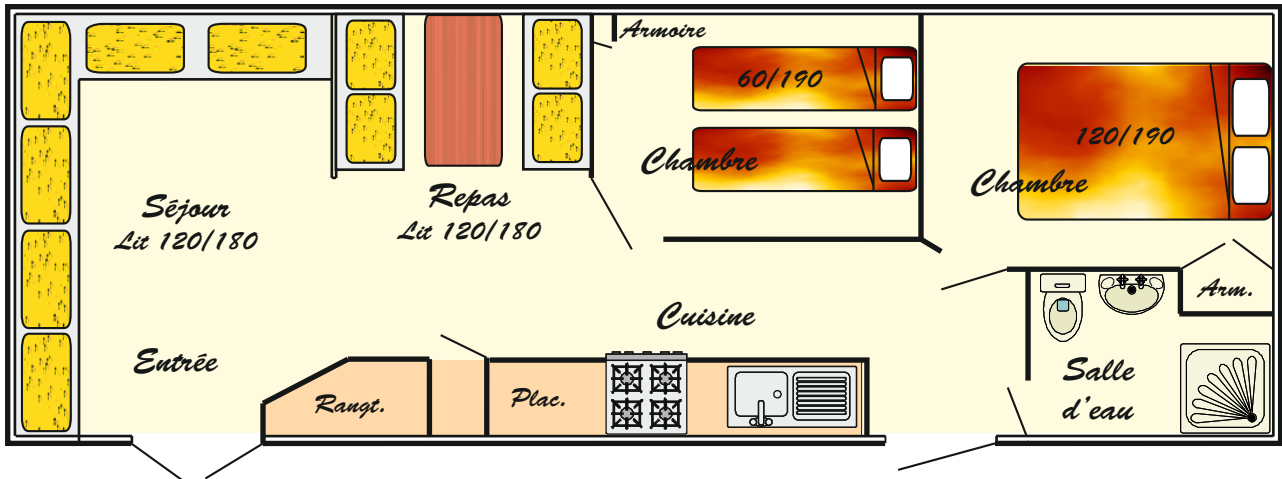

Mobil home BRENT

Fiche descriptive

Dimensions : 8.92 x 3.06 - Surface = 27.29 m²

- capacité 6 personnes
- dimensions 8.92 x 3.06
- surface 27.29 m²
- terrasse spacieuse ombragée 4.50 x 3.00 m
- séjour avec coin salon et coin repas
- cuisine équipée avec plaque de cuisson
- évier, réfrigérateur table top, placards
- batterie de cuisine
- cafetière électrique
- branchement électrique 10 amp
- salle d'eau, lavabo douche, wc
- chauffe eau électrique
- 1^{ère} chambre , 1 lit 120 x 190 déplaçable
- 2^{ème} chambre , 2 lits 60 x 190 déplaçables
- coin séjour convertible en lit 120 x 180
- coin repas convertible en lit 120 x 180
- couvertures et coussins sont fournis
- les draps et le linge de maison ne sont pas fournis.
- chauffage électrique
- salon de jardin avec 1 table et 6 chaises
- Ancienneté plus de 10 ans